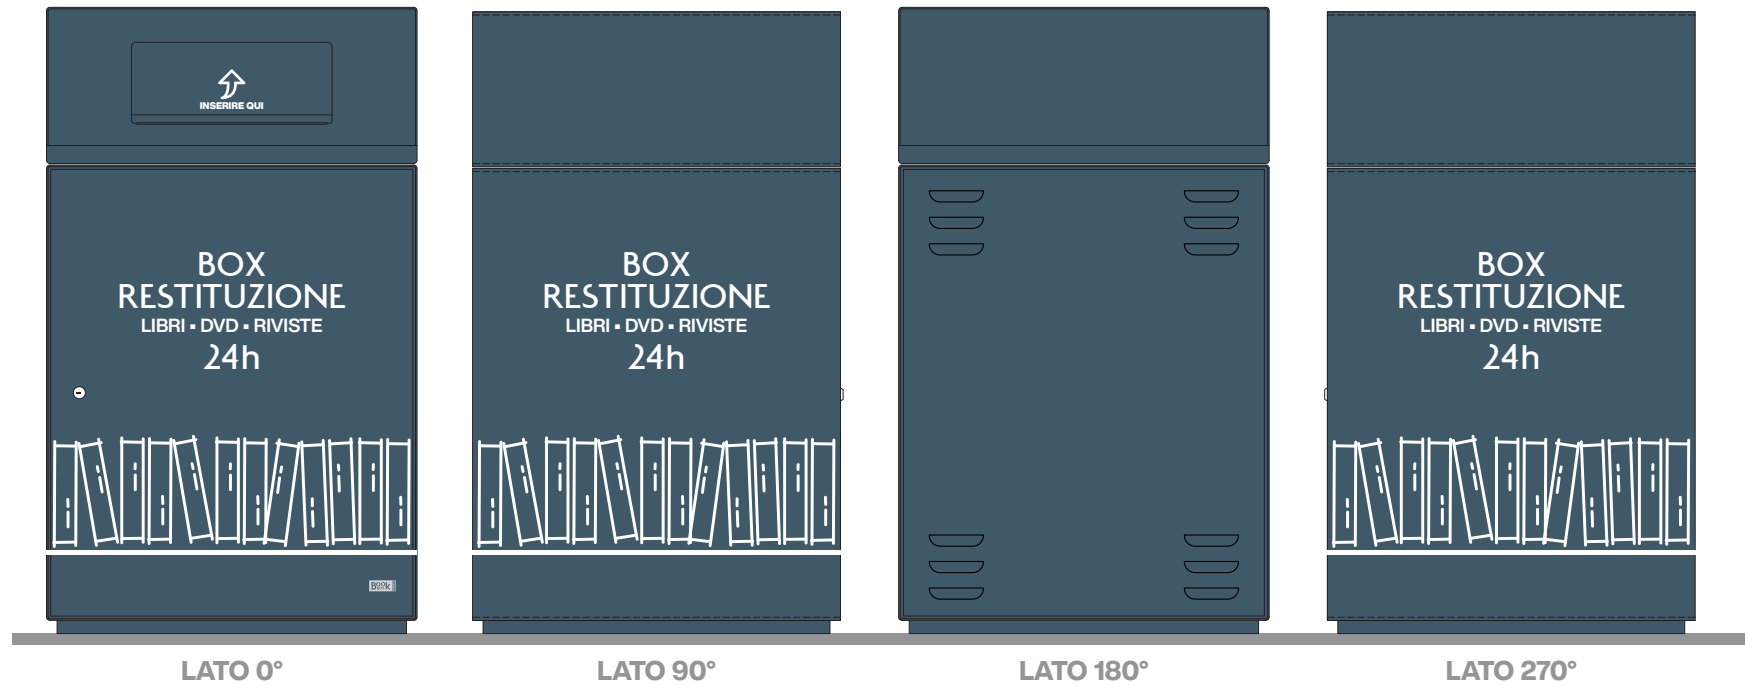

Modello grafica standard monocolore: A1