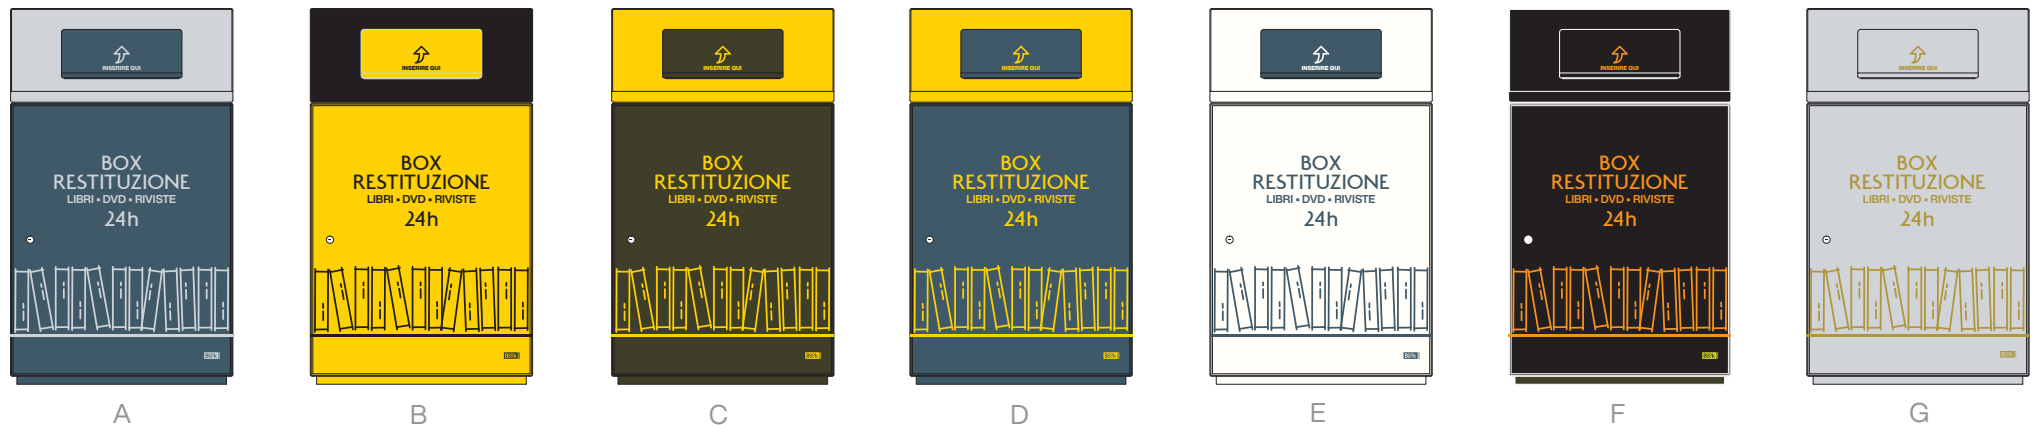

Modello grafica standard monocolore: A1