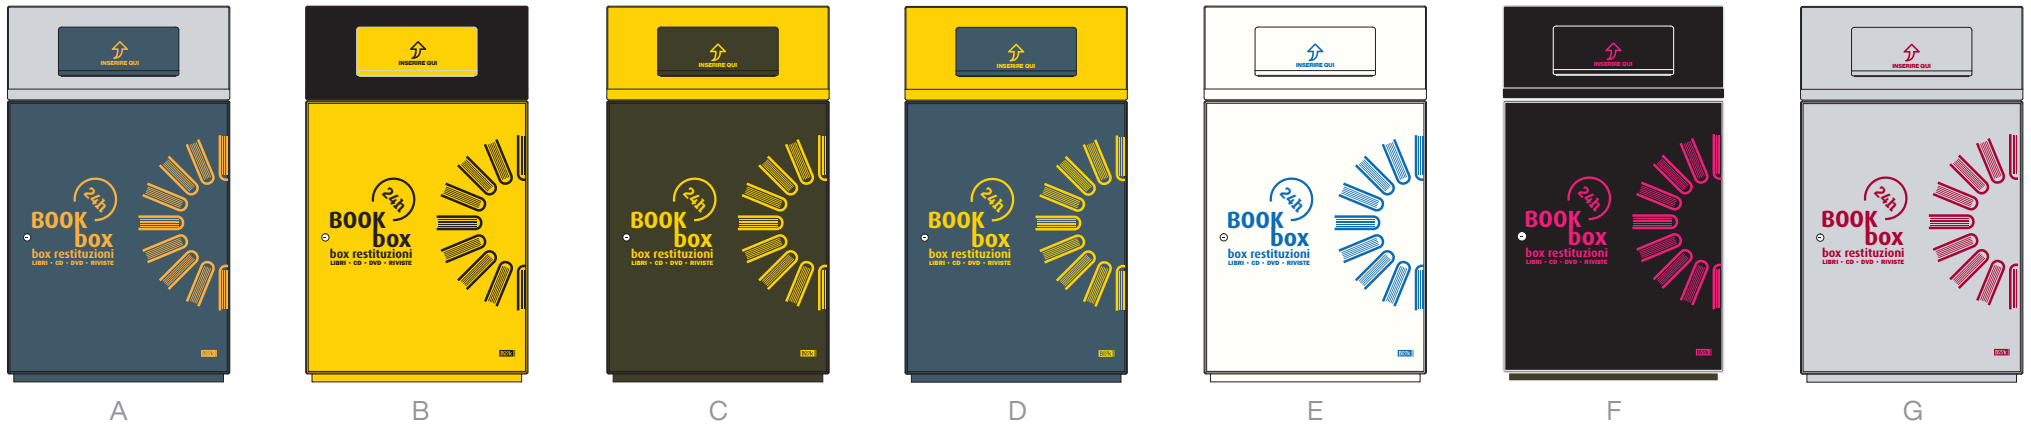

Modello grafica standard monocolore: A3