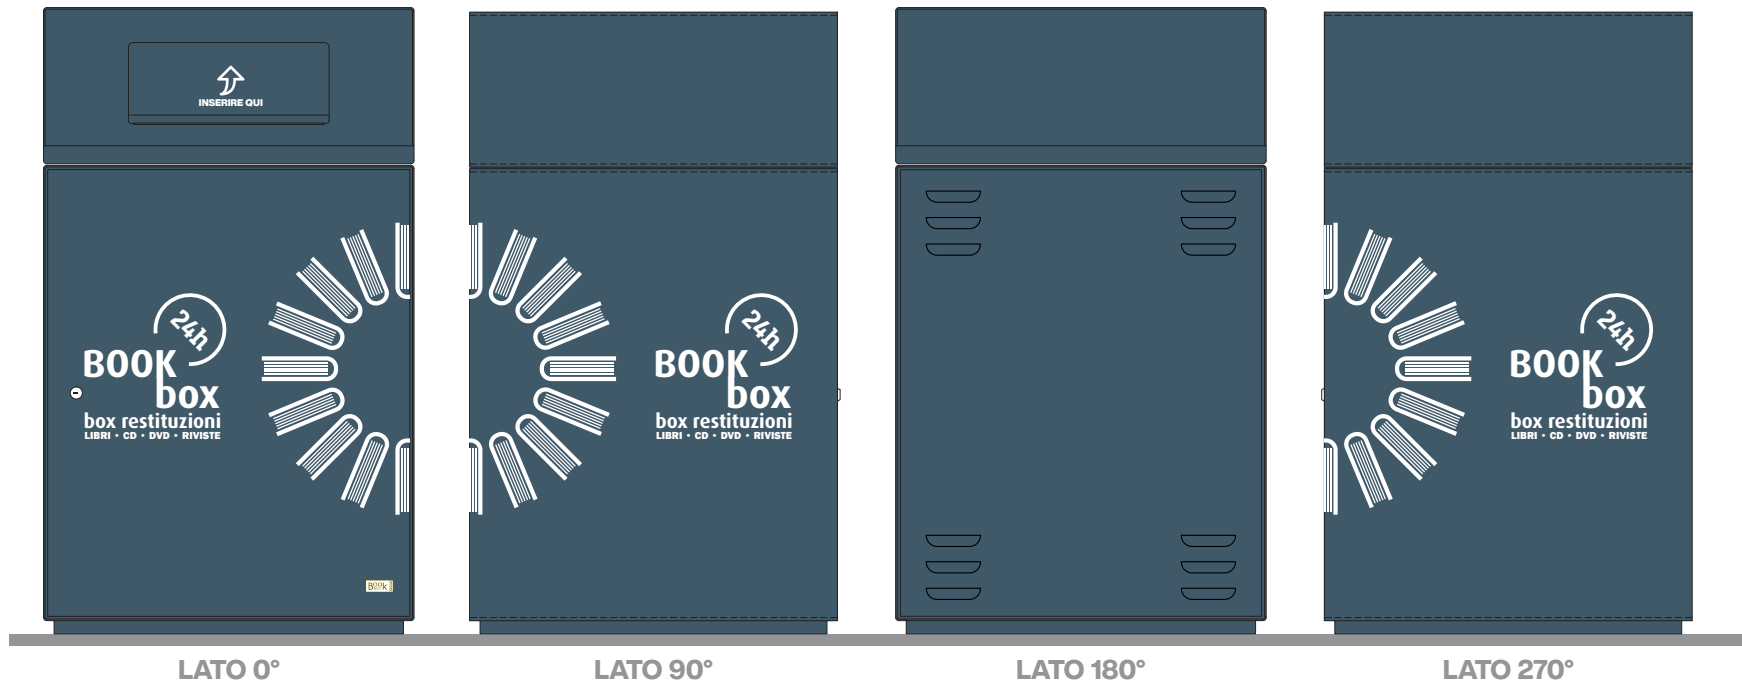

Modello grafica standard monocolore: A3